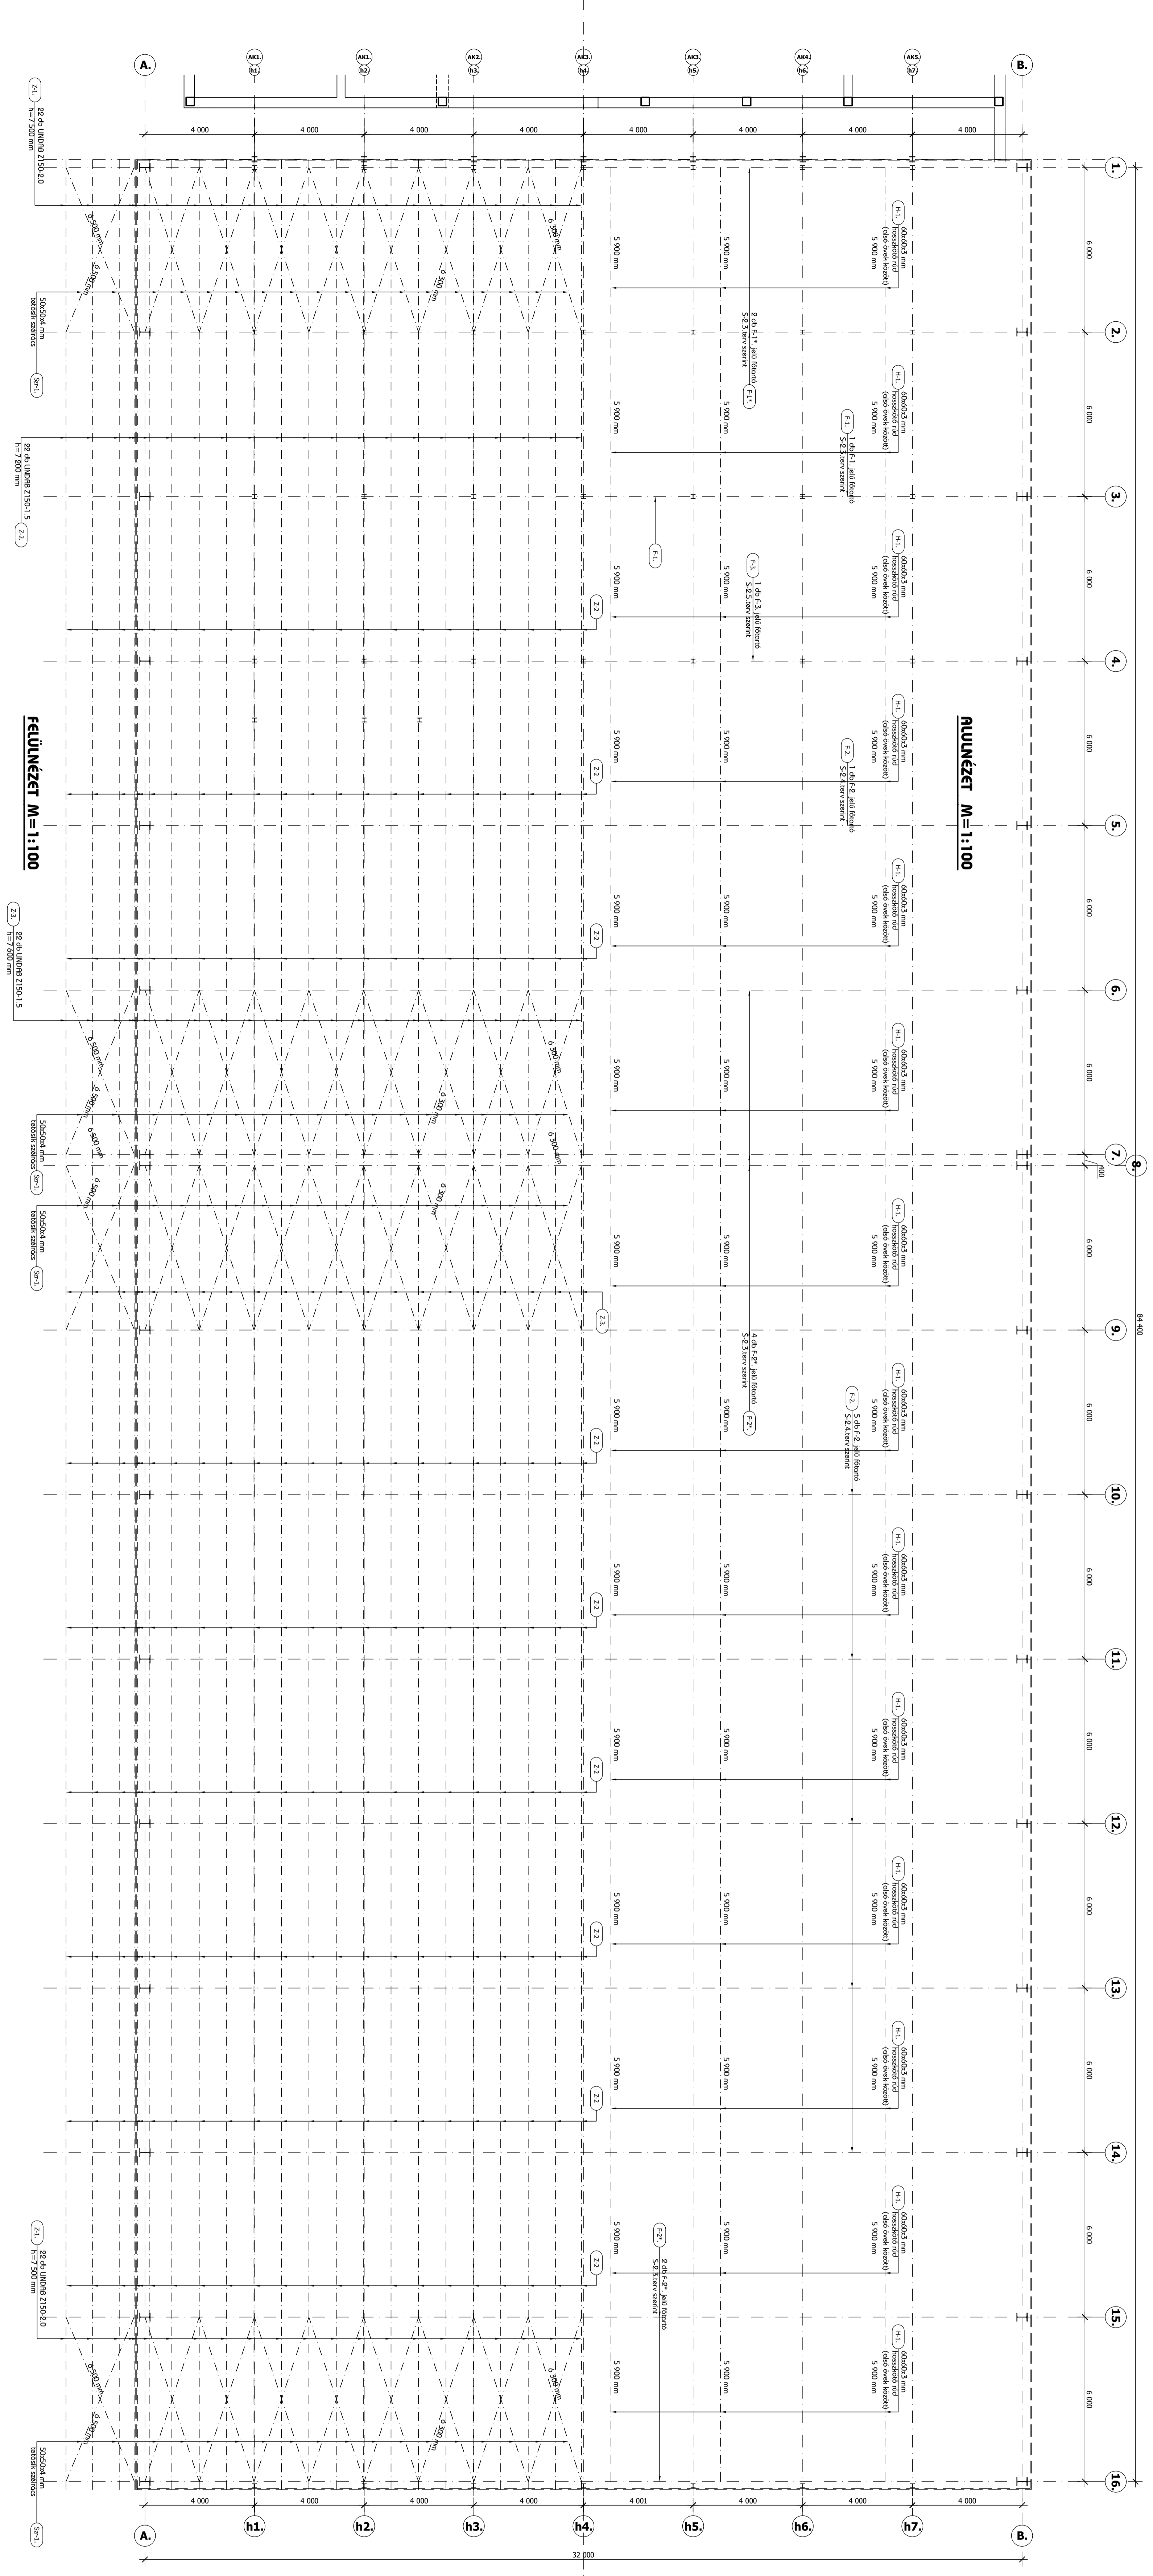

FELTÉTELEK	
1.	Állapot: Új építkezés
2.	Alaprajz: A-0 (64x1189 mm)
3.	Építési mód: S-2,9
4.